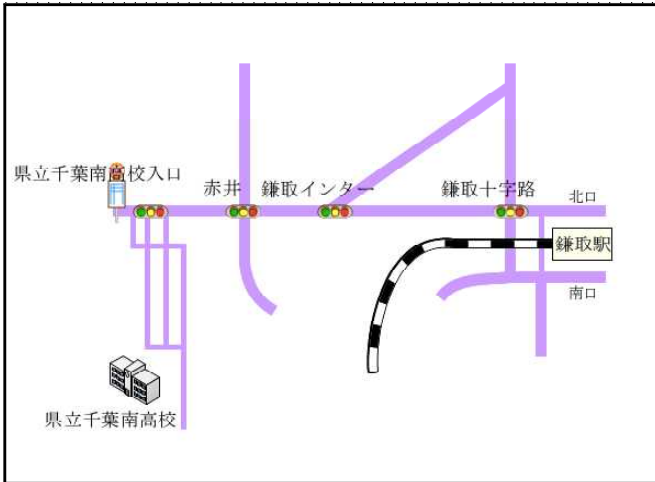

県立千葉南高校

千葉市中央区花輪町45-3

○JR外房線「鎌取駅」から
千葉中央バス
「千葉駅」行き「千葉南高校前」下車
徒歩約3分

市立稲毛高校

千葉市美浜区高浜3-1-1

○JR「稲毛駅」から
海浜バス
「高浜車庫」行き「稲毛高校前」下車
徒歩約10分

○JR京葉線「稲毛海岸駅」から徒歩15分

※各高等学校への問い合わせは御遠慮ください。

※電車やバスは、平日と土日・休日・お盆の特別ダイヤ等によって行き先や停車する駅が異なる場合があります。各社のホームページ等で事前に必ず確認してください。