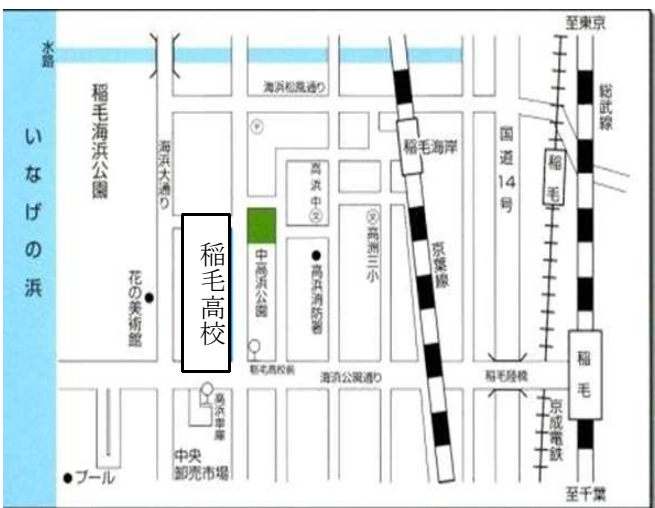

県立千葉南高校

千葉市中央区花輪町45-3

○JR外房線「鎌取駅」から
千葉中央バス
「千葉駅」行き「千葉南高校前」下車
徒歩約3分

市立稲毛高校

千葉市美浜区高浜3-1-1

○JR「稲毛駅」から
海浜バス
「高浜車庫」行き「稲毛高校前」下車
徒歩約10分

○JR京葉線「稲毛海岸駅」から徒歩15分

※各高等学校への問い合わせは御遠慮ください。